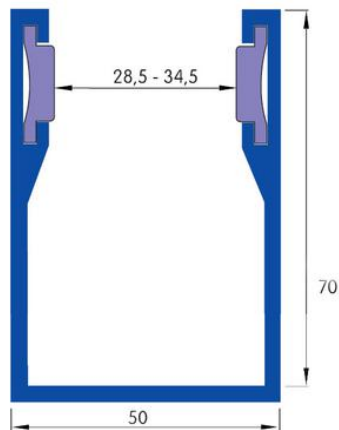

#### 1.1379/70

matériel	aluminium
mésures	70 x 50 x 70 mm
poids par m	1,50
en longueurs de	6.000 mm

#### combinaisons des barres en PVC

PVC gris/gris	largeur d'ouverture 28,5 mm
PVC noir/gris	largeur d'ouverture 30 mm
PVC noir/noir	largeur d'ouverture 31,5 mm
PVC rouge/gris	largeur d'ouverture 31,5 mm
PVC rouge/noir	largeur d'ouverture 33 mm
PVC rouge/rouge	largeur d'ouverture 34,5 mm