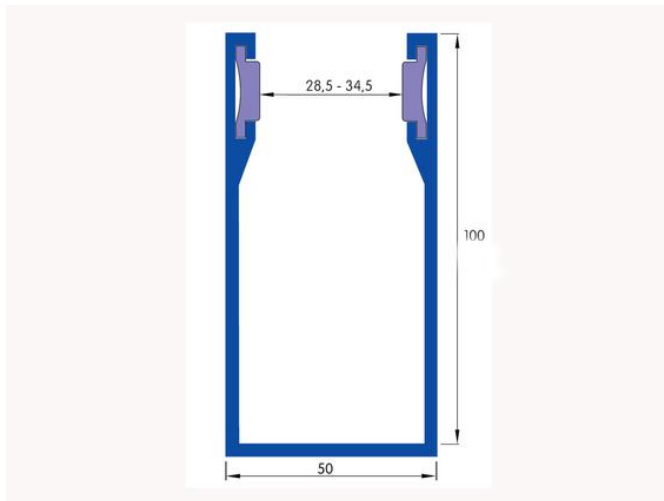

accessoires | coulisses

1.1379/100

1.1379/100

matériel	aluminium
mésures	100 x 50 x 100 mm
poids par m	1,95
en longueurs de	6.000 mm

combinaisons des barres en PVC

PVC gris/gris	largeur d'ouverture 28,5 mm
PVC noir/gris	largeur d'ouverture 30 mm
PVC noir/noir	largeur d'ouverture 31,5 mm
PVC rouge/gris	largeur d'ouverture 31,5 mm
PVC rouge/noir	largeur d'ouverture 33 mm
PVC rouge/rouge	largeur d'ouverture 34,5 mm