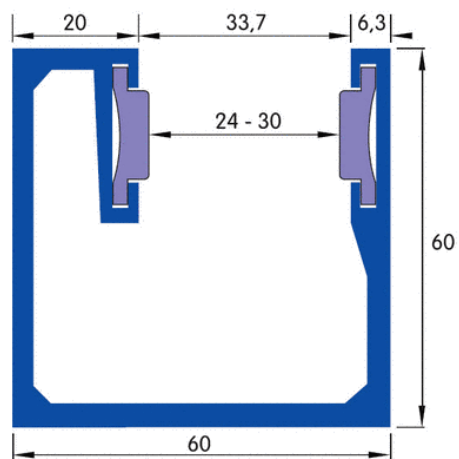

accessoires | coulisses

1.1377

1.1377

matériel	aluminium
mésures	60 x 60 x 60 x 20 mm
poids par m	2,12
en longueurs de	6.000 mm

combinaisons des barres en PVC

PVC gris/gris	largeur d'ouverture 24 mm
PVC noir/gris	largeur d'ouverture 25,5 mm
PVC noir/noir	largeur d'ouverture 27 mm
PVC rouge/gris	largeur d'ouverture 27 mm
PVC rouge/noir	largeur d'ouverture 28,5 mm
PVC rouge/rouge	largeur d'ouverture 30 mm