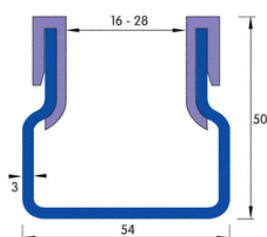

#### 1.1371/50

matériel	acier zingué
mésures	50 x 54 x 50 / 3,0 mm
poids par m	3,45
en longueurs de	6.000 mm

#### combinaisons des barres en PVC

PVC gris/gris	1.100 D / 1.1460 / 1.1560 / 1.100 R / 1.80 R / 1.95 R / 1.D06 / IsoPlus largeur d'ouverture 27 mm
PVC gris/vert	1.1620 / 1.1630 largeur d'ouverture 24 mm
PVC vert/vert	1.1440 largeur d'ouverture 21 mm
PVC gris/brun	1.1530 / 1.1540 / 1.1550 largeur d'ouverture 18 mm
PVC brun/brun	1.1430 largeur d'ouverture 15 mm