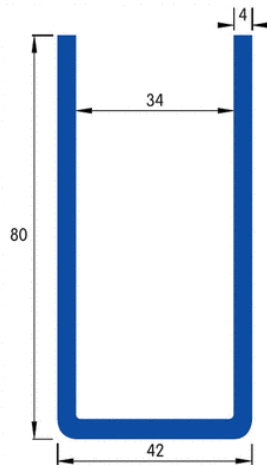

accessoires | coulisses

1.1360

1.1360

matériel	acier zincé / inox*
mésures	80 x 42 x 80 / 4,00 mm
poids par m	5,9
en longueurs de	6.200 (6.000*) mm