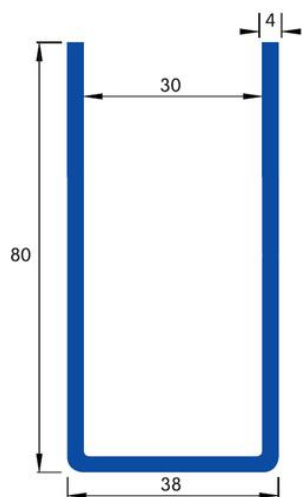

accessoires | coulisses

1.1351

1.1351

matériel	acier zincé / inox*
mésures	80 x 38 x 80 / 4,0 mm
poids par m	5,6
en longueurs de	4.200 / 6.200 (6.000*) mm