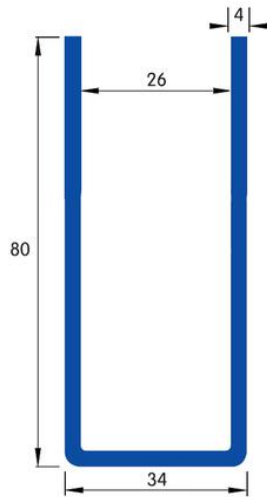

accessoires | coulisses

1.1341

1.1341

matériel	acier zincé / inox*
mésures	80 x 34 x 80 / 4,0 mm
poids par m	5,6
en longueurs de	4.200 / 6.200 (6.000*) mm