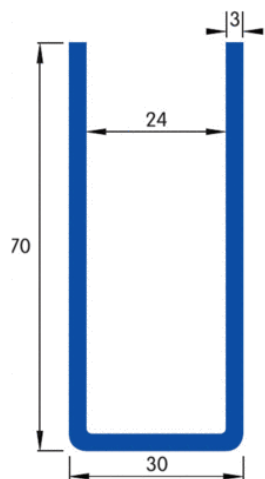

accessoires | coulisses

1.1331

1.1331

matériel	acier zincé / inox*
mésures	70 x 30 x 70 / 3,0 mm
poids par m	3,8
en longueurs de	4.200 / 5.200 / 6.200 (6.000*) mm