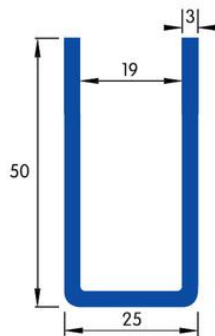

accessoires | coulisses

1.1321

1.1321

matériel	acier zingué / inox
mésures	50 x 25 x 50 / 3,0 mm
poids par m	2,8
en longueurs de	6.000 mm