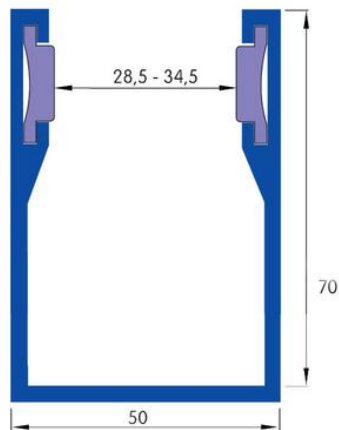

Zubehör | Führungsschienen

1.1379/70

#### 1.1379/70

Materialart	Aluminium
Maße	70 x 50 x 70 mm
Gewicht je mtr	1,50
in Längen von:	6.000 mm

##### Kombinationsmöglichkeiten

PVC grau/grau	Öffnungsweite 28,5 mm
PVC schwarz/grau	Öffnungsweite 30 mm
PVC schwarz/schwarz	Öffnungsweite 31,5 mm
PVC rot/grau	Öffnungsweite 31,5 mm
PVC rot/schwarz	Öffnungsweite 33 mm
PVC rot/rot	Öffnungsweite 34,5 mm