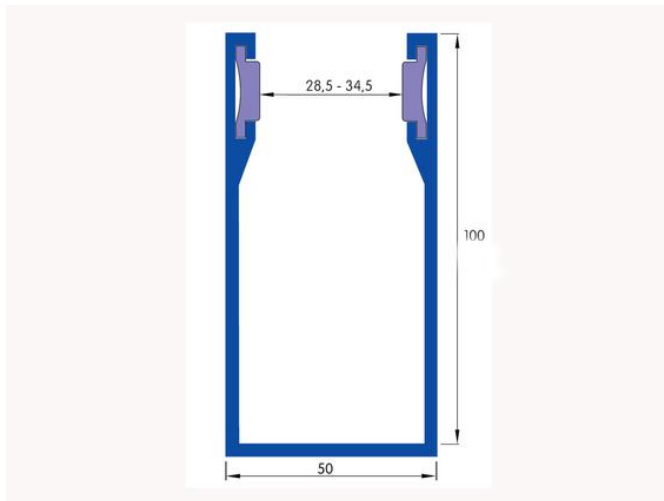

Zubehör | Führungsschienen

1.1379/100

#### 1.1379/100

Materialart	Aluminium
Maße	100 x 50 x 100 mm
Gewicht je mtr	1,95
in Längen von:	6.000 mm

##### Kombinationsmöglichkeiten

PVC grau/grau	Öffnungsweite 28,5 mm
PVC schwarz/grau	Öffnungsweite 30 mm
PVC schwarz/schwarz	Öffnungsweite 31,5 mm
PVC rot/grau	Öffnungsweite 31,5 mm
PVC rot/schwarz	Öffnungsweite 33 mm
PVC rot/rot	Öffnungsweite 34,5 mm