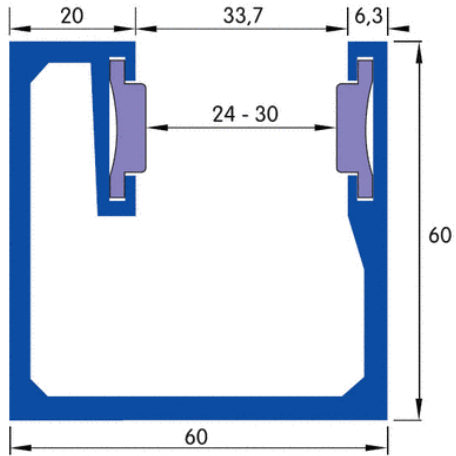

Zubehör | Führungsschienen

1.1377

#### 1.1377

Materialart	Aluminium
Maße	60 x 60 x 60 x 20 mm
Gewicht je mtr	2,12
in Längen von:	6.000 mm

##### Kombinationsmöglichkeiten

PVC grau/grau	Öffnungsweite 24 mm
PVC schwarz/grau	Öffnungsweite 25,5 mm
PVC schwarz/schwarz	Öffnungsweite 27 mm
PVC rot/grau	Öffnungsweite 27 mm
PVC rot/schwarz	Öffnungsweite 28,5 mm
PVC rot/rot	Öffnungsweite 30 mm