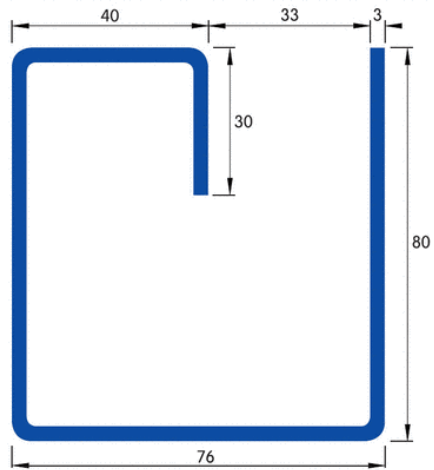

Zubehör | Führungsschienen

1.1374

1.1374

Materialart	Stahl fv
Maße	80 x 76 x 80 x 40 / 3,0 mm
Gewicht je mtr	6,85
in Längen von:	5.000 mm