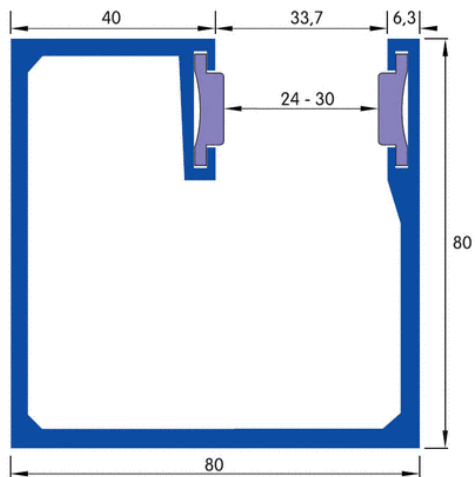

#### 1.1373

Materialart	Aluminium
Maße	80 x 80 x 80 x 40 mm
Gewicht je mtr	2,9
in Längen von:	6.000 mm

##### Kombinationsmöglichkeiten

PVC grau/grau	Öffnungsweite 24 mm
PVC schwarz/schwarz	Öffnungsweite 25,5 mm
PVC schwarz/grau	Öffnungsweite 27 mm
PVC rot/grau	Öffnungsweite 27 mm
PVC rot/schwarz	Öffnungsweite 28,5 mm
PVC rot/rot	Öffnungsweite 30 mm