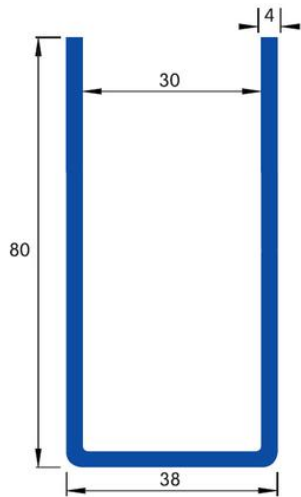

Zubehör | Führungsschienen

1.1351

1.1351

Materialart	Stahl fv / Edelstahl*
Maße	80 x 38 x 80 / 4,0 mm
Gewicht je mtr	5,6
in Längen von:	4.200 / 6.200 (6.000*) mm