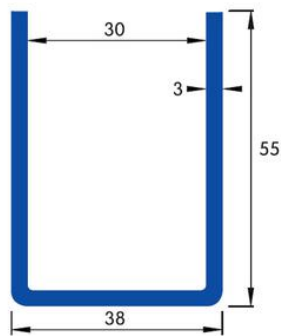

Zubehör | Führungsschienen

1.1350

**1.1350**

Materialart	Stahl fv / Edelstahl*
Maße	55 X 38 X 55 / 3,0 mm
Gewicht je mtr	3,25
in Längen von:	6.200 (6.000*) mm