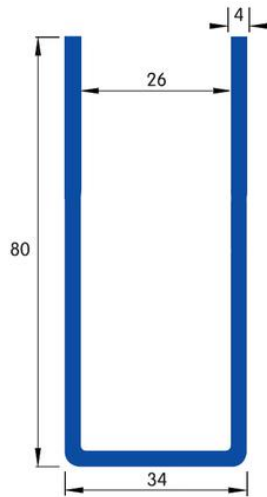

Zubehör | Führungsschienen

1.1341

1.1341	
Materialart	Stahl fv / Edelstahl*
Maße	80 x 34 x 80 / 4,0 mm
Gewicht je mtr	5,6
in Längen von:	4.200 / 6.200 (6.000*) mm