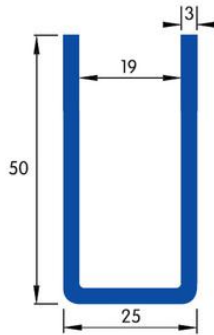

Zubehör | Führungsschienen

1.1321

**1.1321**

Materialart	Stahl fv / Edelstahl
Maße	50 x 25 x 50 / 3,0 mm
Gewicht je mtr	2,8
in Längen von:	6.000 mm